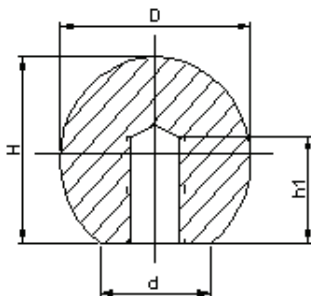

Pallonuppi

DIN 319, malli C

Materiaali: fenolipuristemassa, musta

TYYPPI	Muovikierre	D	d	H
P20	M5, M6	20	12	18
P25	M6	25	15	22,5
P32	M6	32	18	29
P32	M8, M10	32	18	29
P40	M8, M10, M12	40	22	37