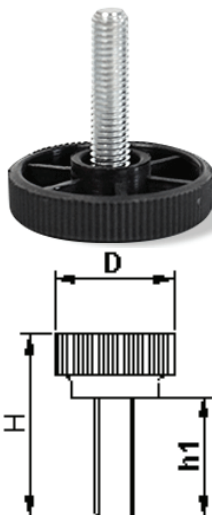

Tähtinupit

Sisä- ja ulkokierteellä. Nupin kierre esim. terästä, messinkiä tai muovia. Ulkokierteisissä kokoja 5mm välein.

Tähtinuppi
sisä- ja ulkokierteellä

Sisäkierteellä						
TYYPPI	Kierre x (t)	D	H	h1	h2	d1
TN 32	M6Ms	32	20	13,5	10	14
TN 40	M6Ms, M8Ms	40	25	16	12	16
TN 50	M8, M10 M8Ms, M10Ms	50	32	21	16	21
TN 62	M8 Ms, M10Ms, M12Ms M12	62	40	25	19	23
TN 80	M12Ms M16	80	48	30	25	34

Kierteen pituudet 5 mm välein

Tähtinupin runko

Tähtinupin runko mahdollistaa tähtinupin monipuolisen käytön. Tuotteessa ei ole valmiiksi sisä- tai ulkokierrettä, vaan ne asennetaan runkoon valmistuksen jälkeen. Toimitamme joko pelkän rungon tai vaihtoehtoisesti rungon mukana mutterin tai pultin asiakkaan toiveiden mukaan. Runkoja saa monissa eri väreissä ja nupin irrotettavaan kanteen voidaan painaa vaikka yrityksen nimi tai logo.

Tekniset tiedot:

- materiaali PA
- ϕ 40 M, M6 JA M8
- ϕ 50 M6, M8 JA M10

Sormiruuvit

Ulkokierteisiä. Kokoja 2 mm välein.
Väri vaihtoehtoina musta ja valkoinen.

Materiaali: PA6				
TYYPPI	Kierre x h1	H	D	h1
SR 15	M4 x 14	22	15	14
SR 15	M5 x 6	14	15	6
SR 15	M5 x 14	22	15	14
SR 40	M8 x 25	37	40	25
SR 40	M8 x 30	42	40	30