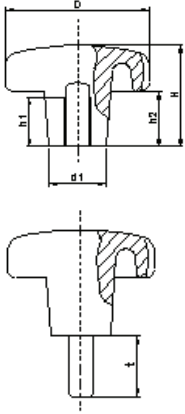

Tähtinupit

Sisä- ja ulkokierteellä. Nupin kierre esim. terästä, messinkiä tai muovia. Ulkokierteisissä kokoja 5mm välein.

Tähtinuppi
sisä- ja ulkokierteellä

Sisäkierteellä						
TYYPPI	Kierre x (t)	D	H	h1	h2	d1
TN 32	M6Ms	32	20	13,5	10	14
TN 40	M6Ms, M8Ms	40	25	16	12	16
TN 50	M8, M10 M8Ms, M10Ms	50	32	21	16	21
TN 62	M8 Ms, M10Ms, M12Ms M12	62	40	25	19	23
TN 80	M12Ms M16	80	48	30	25	34

Ulkokierteellä						
TYYPPI	Kierre x kierteen pituus (t)	D	H	h2	d1	
TN 32	M4x 12 M5 x 25 M6 x 10, 15, 20, 25, 30, 35 M8 x 15	32	20	10	14	
TN 40	M6 x 10, 15, 20, 25, 30, 35, 40 M8 x 12, 15, 20, 25, 30, 35, 40, 50	40	25	12	16	
TN 50	M6 x 50 M8 x 15, 20, 25, 30, 35, 40, 50 M10 x 15, 20, 30, 35, 50	50	32	16	21	
TN 62	M8 x 20, 25, 30, 50, 55 M10 x 20, 30, 35, 100 M12 x 40	62	40	19	23	
TN 80	M8 x 50	80				
TNR 40	M5, M6, M8	40	25	12	16	
TNR 50	M6, M8, M10	50	32	16	21	

Tekniset tiedot:

- materiaali PA
- ϕ 40 M, M6 JA M8
- ϕ 50 M6, M8 JA M10

Sormiruuvit

Ulkokierteisiä. Kokoja 2 mm välein.
Väri vaihtoehtoina musta ja valkoinen.

Materiaali: PA6				
TYYPPI	Kierre x h1	H	D	h1
SR 15	M4 x 14	22	15	14
SR 15	M5 x 6	14	15	6
SR 15	M5 x 14	22	15	14
SR 40	M8 x 25	37	40	25
SR 40	M8 x 30	42	40	30