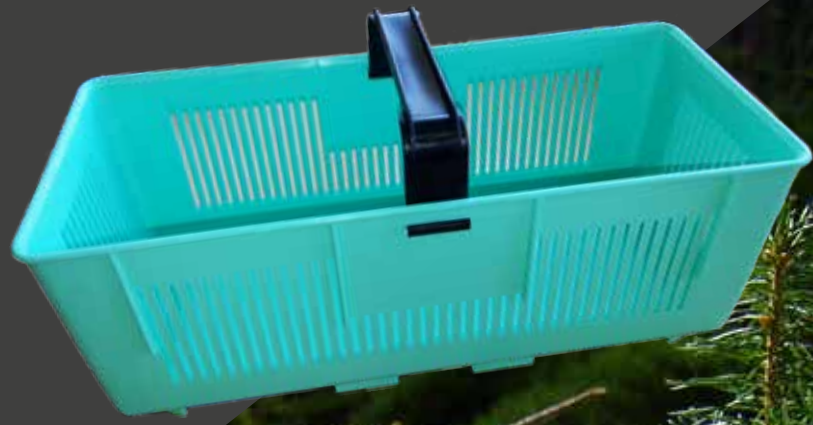

SIENIKORI

- käytännöllinen muotoilu
- hygieeninen
- konepestävä
- kestävä

leomuovi
Tekniistä muuttia muovista.